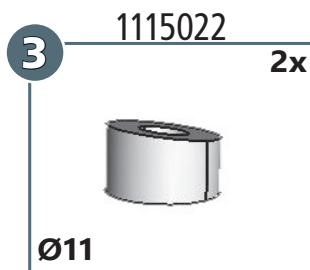

ASSEMBLY INSTRUCTION

Montageanleitung • Instructions de montage

50 Minuten

Artikel-Nr:
1114313 stainless steel
1115313 black steel

Revision 3: 20.12.2021

M8(A2):
21,4 Nm
M6:
2 Nm

	M6 x 25; DIN 933 Zn	2x
	M8 x 25; DIN 933 A2	2x
	M6 x 45; DIN 912 A2	2x
	Ø 6,4; DIN 125 A2	2x
	Ø 6,4; DIN 9021 Zn	2x
	SW 13	2x
	Getowell M6	4x
	Form C Ø4,8 x 19; DIN 7981 A2	4x
	Ø 5,3; DIN 9021 A2	4x