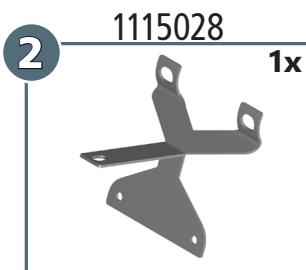

**111
4313**

**Renault Trafic Md. 2014+2020
Opel Vivaro / Nissan Primastar Md. 2014
Nissan Primastar / Nissan NV300 Md. 2019**

EU-pedestrian protection bar 60 mm with cross pipe 42 mm
EU-Personenschutzbügel 60 mm mit Querrohr 42 mm
Protection avant, homologuée CEE, 60 mm, traverse 42 mm

ASSEMBLY INSTRUCTION

Montageanleitung • Instructions de montage

50 Minuten

Artikel-Nr:
1114313 stainless steel
1115313 black steel

Revision 3: 20.12.2021

M8(A2):
21,4 Nm
M6:
2 Nm

	M6 x 25; DIN 933 Zn	2x
	M8 x 25; DIN 933 A2	2x
	M6 x 45; DIN 912 A2	2x
	Ø 6,4; DIN 125 A2	2x
	Ø 6,4; DIN 9021 Zn	2x
	SW 13	2x
	Getowell M6	4x
	Form C Ø4,8 x 19; DIN 7981 A2	4x
	Ø 5,3; DIN 9021 A2	4x