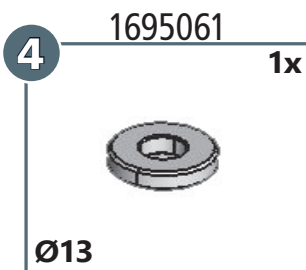

ASSEMBLY INSTRUCTION

Montageanleitung • Instructions de montage

50 Minuten

Artikel-Nr:
1114313 stainless steel
1115313 black steel

Revision 3: 20.12.2021

M8(A2):
21,4 Nm
M6:
2 Nm

	M6 x 25; DIN 933 Zn	2x
	M8 x 25; DIN 933 A2	2x
	M6 x 45; DIN 912 A2	2x
	Ø 6,4; DIN 125 A2	2x
	Ø 6,4; DIN 9021 Zn	2x
	SW 13	2x
	Getowell M6	4x
	Form C Ø4,8 x 19; DIN 7981 A2	4x
	Ø 5,3; DIN 9021 A2	4x