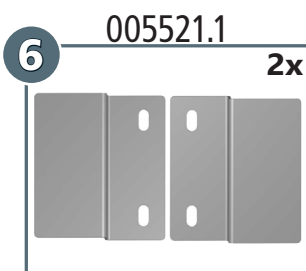

ASSEMBLY INSTRUCTION

Montageanleitung • Instructions de montage

50 Minuten

Artikel-Nr:
1114313 stainless steel
1115313 black steel

Revision 3: 20.12.2021

M8(A2):
21,4 Nm
M6:
2 Nm

	M6 x 25; DIN 933 Zn	2x
	M8 x 25; DIN 933 A2	2x
	M6 x 45; DIN 912 A2	2x
	Ø 6,4; DIN 125 A2	2x
	Ø 6,4; DIN 9021 Zn	2x
	SW 13	2x
	Getowell M6	4x
	Form C Ø4,8 x 19; DIN 7981 A2	4x
	Ø 5,3; DIN 9021 A2	4x