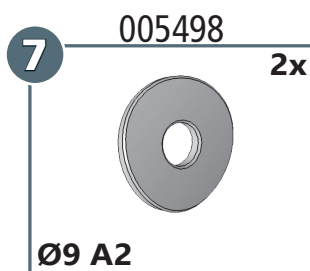

ASSEMBLY INSTRUCTION

Montageanleitung • Instructions de montage

50 Minuten

Artikel-Nr:
1114313 stainless steel
1115313 black steel

Revision 3: 20.12.2021

M8(A2):
21,4 Nm
M6:
2 Nm

	M6 x 25; DIN 933 Zn	2x
	M8 x 25; DIN 933 A2	2x
	M6 x 45; DIN 912 A2	2x
	Ø 6,4; DIN 125 A2	2x
	Ø 6,4; DIN 9021 Zn	2x
	SW 13	2x
	Getowell M6	4x
	Form C Ø4,8 x 19; DIN 7981 A2	4x
	Ø 5,3; DIN 9021 A2	4x