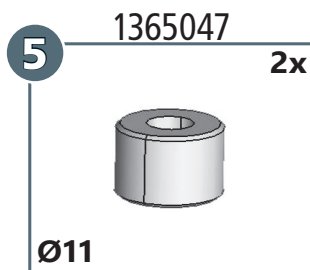

ASSEMBLY INSTRUCTION

Montageanleitung • Instructions de montage

50 Minuten

Artikel-Nr:
1114313 stainless steel
1115313 black steel

Revision 3: 20.12.2021

M8(A2):
21,4 Nm
M6:
2 Nm

	M6 x 25; DIN 933 Zn	2x
	M8 x 25; DIN 933 A2	2x
	M6 x 45; DIN 912 A2	2x
	Ø 6,4; DIN 125 A2	2x
	Ø 6,4; DIN 9021 Zn	2x
	SW 13	2x
	Getowell M6	4x
	Form C Ø4,8 x 19; DIN 7981 A2	4x
	Ø 5,3; DIN 9021 A2	4x