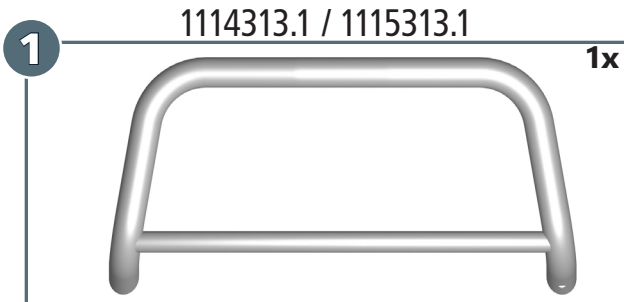

**111
4313**

**Renault Trafic Md. 2014+2020
Opel Vivaro / Nissan Primastar Md. 2014
Nissan Primastar / Nissan NV300 Md. 2019**

EU-pedestrian protection bar 60 mm with cross pipe 42 mm
EU-Personenschutzbügel 60 mm mit Querrohr 42 mm
Protection avant, homologuée CEE, 60 mm, traverse 42 mm

ASSEMBLY INSTRUCTION

Montageanleitung • Instructions de montage

50 Minuten

Artikel-Nr:
1114313 stainless steel
1115313 black steel

Revision 3: 20.12.2021

M8(A2):
21,4 Nm
M6:
2 Nm

	M6 x 25; DIN 933 Zn	2x
	M8 x 25; DIN 933 A2	2x
	M6 x 45; DIN 912 A2	2x
	Ø 6,4; DIN 125 A2	2x
	Ø 6,4; DIN 9021 Zn	2x
	SW 13	2x
	Getowell M6	4x
	Form C Ø4,8 x 19; DIN 7981 A2	4x
	Ø 5,3; DIN 9021 A2	4x